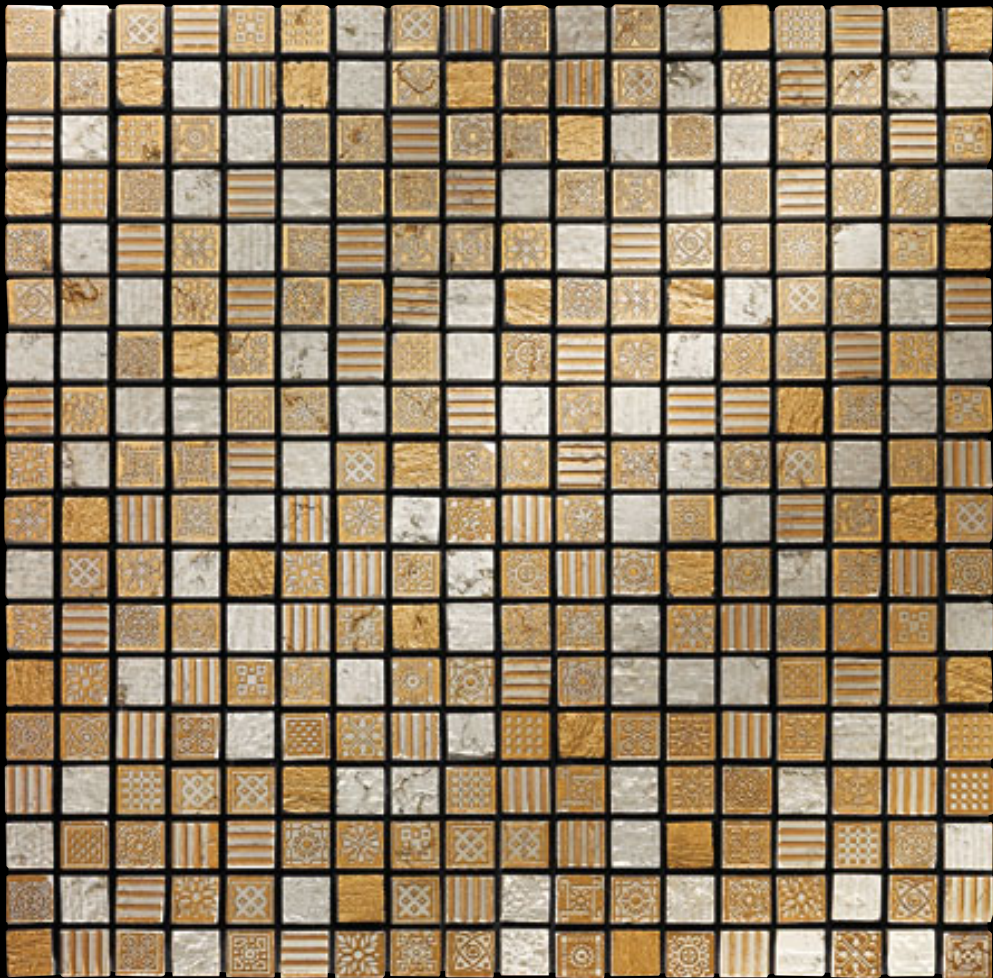

Acqueforti Biancone/Gold,

Acqueforti Nero Marquinia/Gold.

Art. BOLSHOI
Mosaico cm 2,5 x 2,5
Mosaic 1" x 1"

Travertino Chiaro Graffiti,
Nero Marquinia Graffiti,
Radica Graffiti,
Glass/Gold,
Acqueforti Biancone/Gold,
Acqueforti Nero Marquinia/Gold.