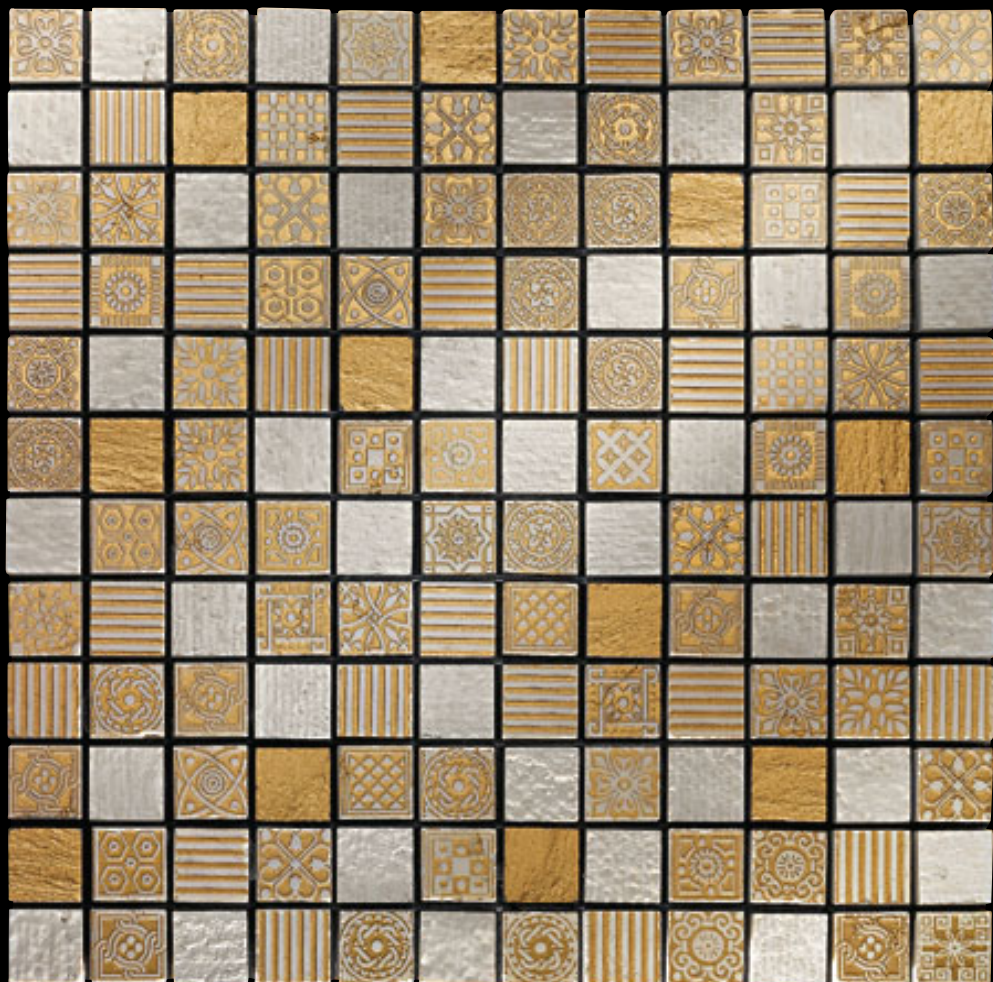

Art. STARK 2
Mosaico cm 2,5 x 2,5
Mosaic 1" x 1"

Slate Full Gold,
Orizzonte 5 Gold/Biancone
Graffiti Biancone,
Acqueforti Biancone/Gold.