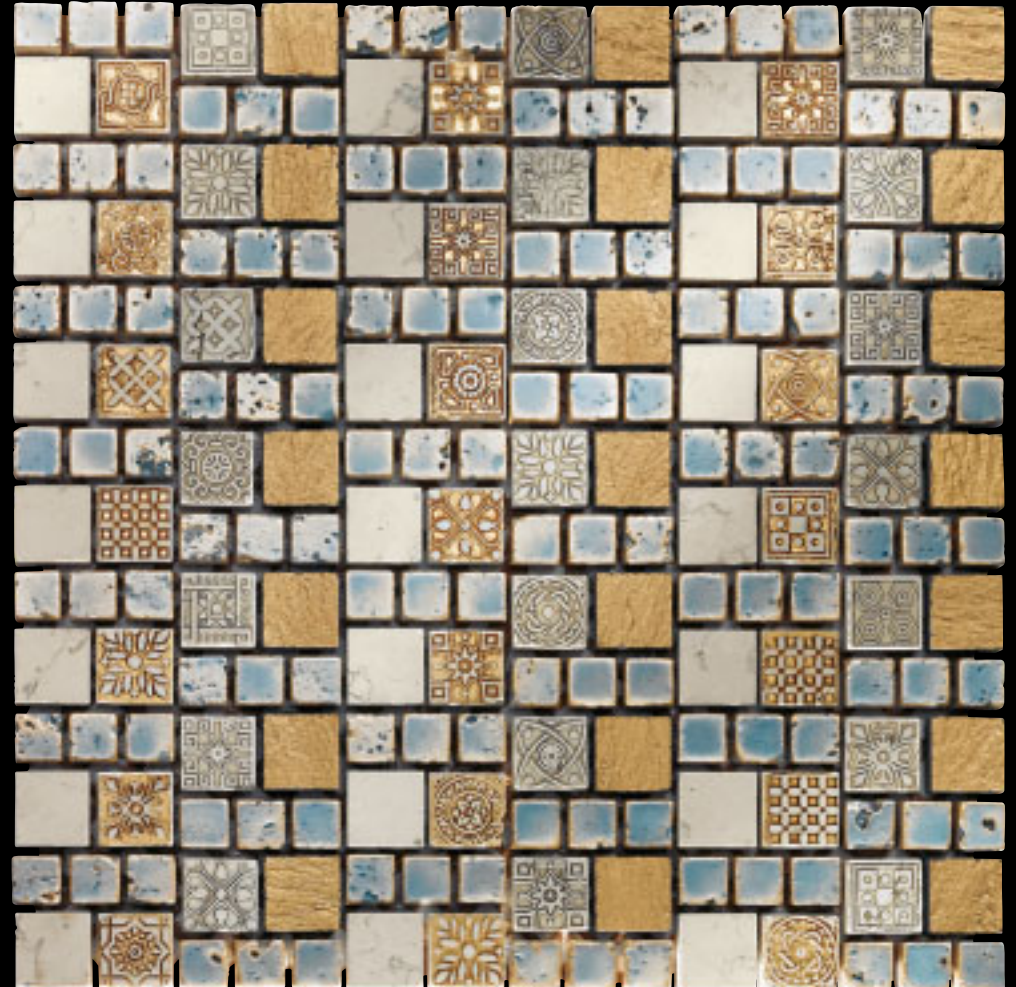

Art. ANTARA 2

Mosaico cm 2,5 x 2,5

Mosaic 1" x 1"

Slate Full Gold, Biancone Anticato Cerato,
Acqueforti Biancone, Acqueforti Biancone/Gold.

Mosaico cm 1,5 x 1,5

Mosaic 5/8" x 5/8"

Lacca Blu LVB 13.