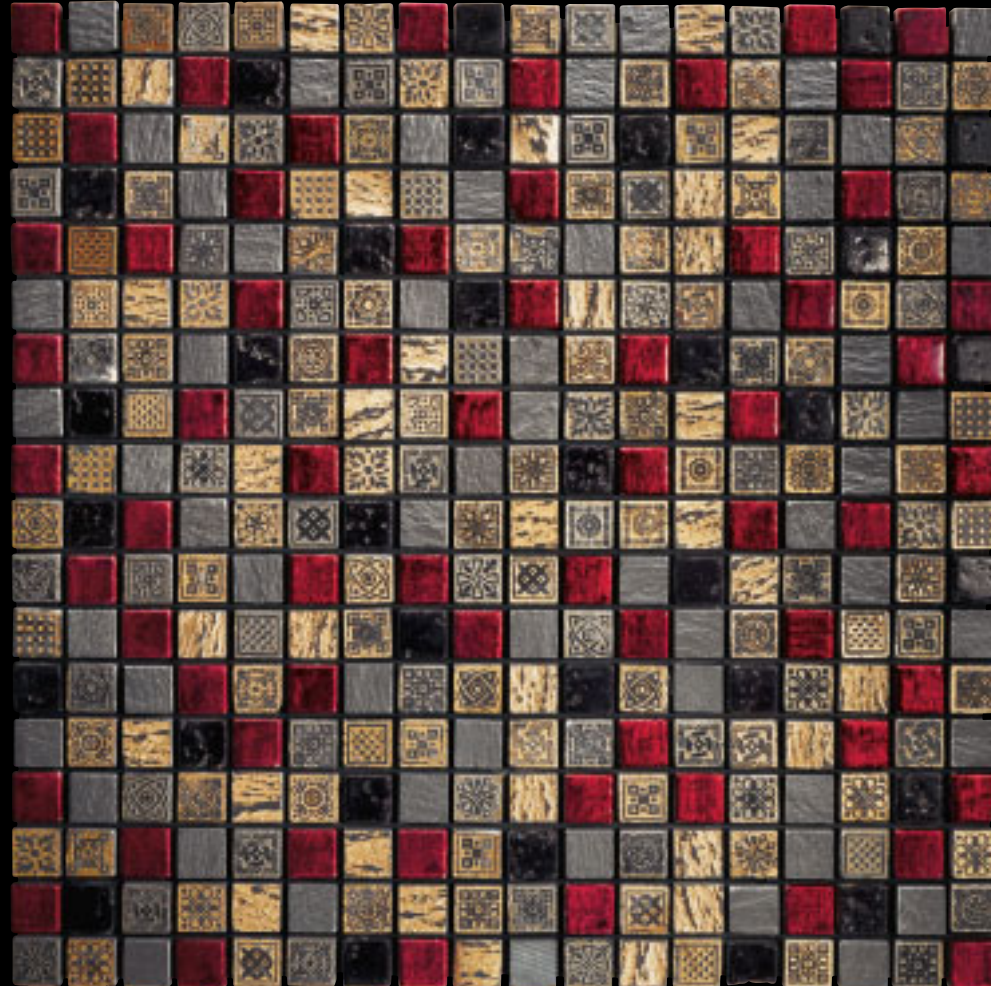

Art. FASHION 2
Mosaico cm 1,5 x 1,5
Mosaic 5/8" x 5/8"

Slate Graphite, Slate Gold,
Acqueforti Nero/Bronzo,
Acqueforti Gold/Nero Marquinia,
Lacca Rossa LVR1, Lacca Nera LVN10.